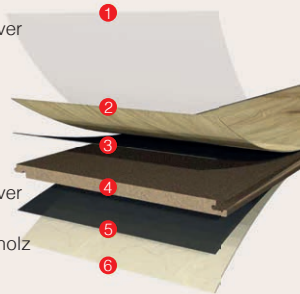

49,95
€/qm

Hywood Eiche Wind Cave Natürlich und extrem robust!

2375 x 270 x 11 mm, Eiche gebürstet,
extramatt, Klick-System, Microfase
umlaufend, Feuchtraum geeignet

**3 Schutzhelden
gegen 4 Gefahren**

- 1 Oberflächenversiegelung Nature Protec
- 2 Designschicht aus Echtholz
- 3 Wood-Powder Schicht aus Holzpulver und Edelhharzen
- 4 Trägerplatte Aqua Seal aus extrem verdichteten Holzfasern
- 5 Wood-Powder Schicht aus Holzpulver und Edelhharzen
- 6 Gegenzug aus Echtholz

54,95
€/qm

Designboden Eiche Erica – für alle Situationen gerüstet!

1220 x 225 x 5,5 mm, Nutzschiicht 0,55 mm, Synchronprägung nach Echtholzvorlage, Klick-System, Nutzklasse 33/42 inklusive 1 mm Trittschalldämmung, 100% wasserfest, Feuchtraum geeignet