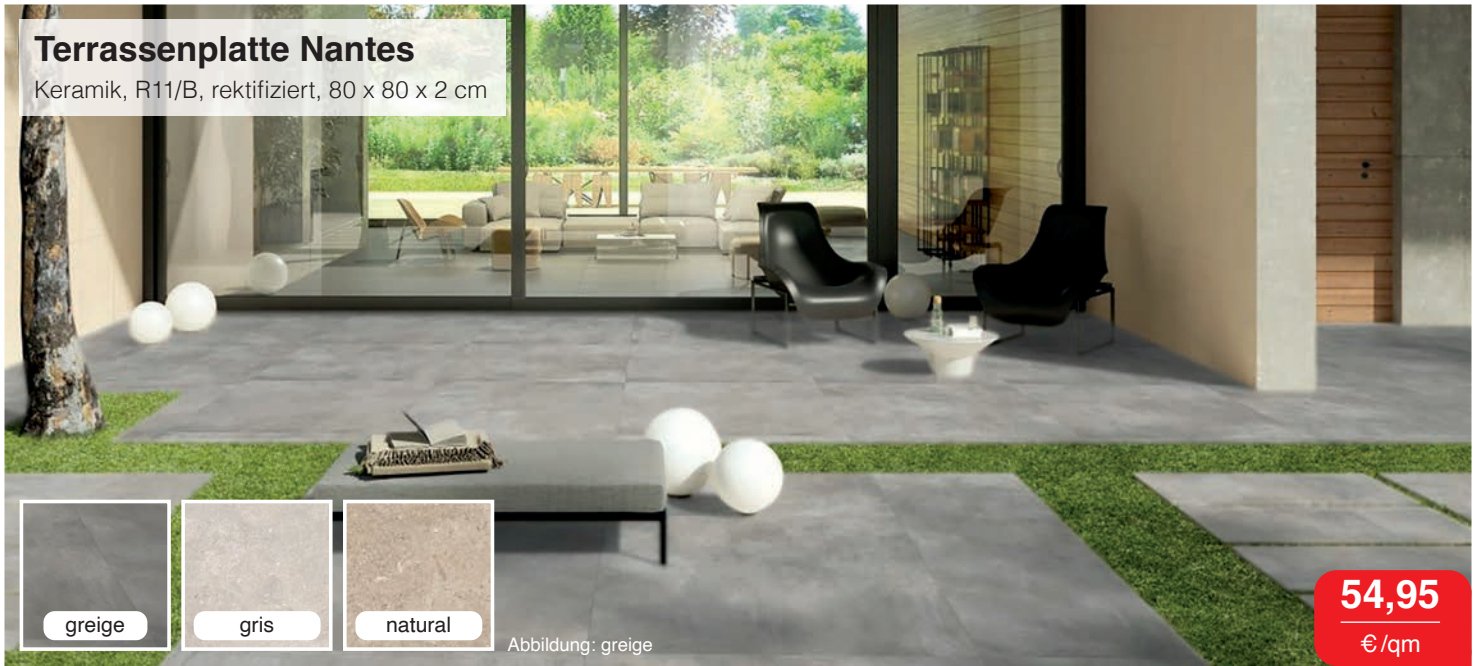

Keramik, R11/B, rektifiziert, 80 x 80 x 2 cm

greige

gris

natural

Abbildung: greige

54,95

€/qm

Terrassenplatte Köln