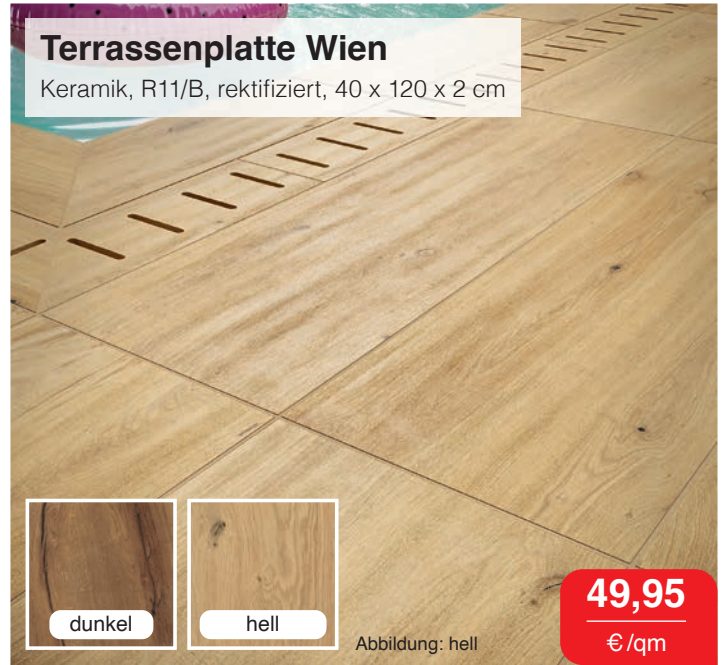

Keramik, R11/B, rektifiziert

grau

cotto

umbra

Abbildung: grau

60 x 60 x 2 cm

100 x 100 x 2 cm

37,95

€/qm

59,95

€/qm

Terrassenplatte London

Keramik, grey, R11/B, rektifiziert

60 x 60 x 2 cm

37,95

€/qm

60 x 120 x 2 cm

49,95

€/qm

Terrassenplatte Wien

Keramik, R11/B, rektifiziert, 40 x 120 x 2 cm

dunkel

hell

Abbildung: hell