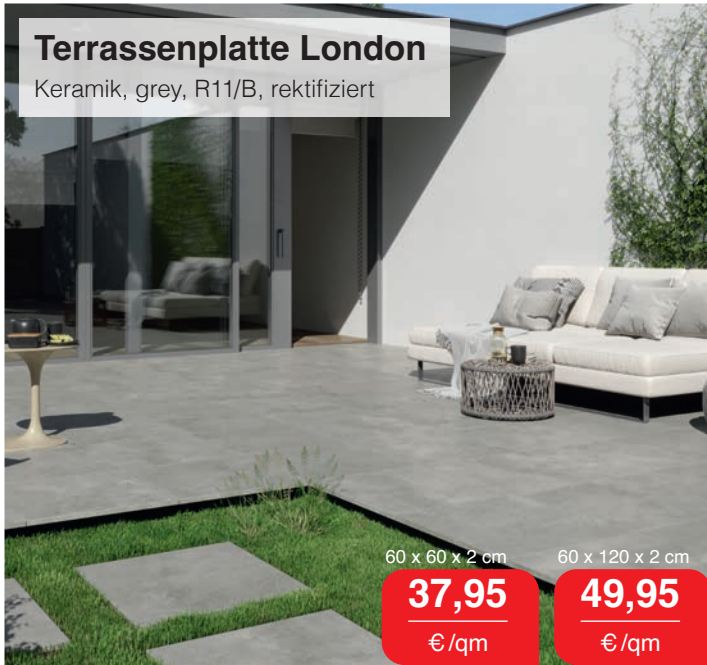

Keramik, R11/B, rektifiziert, 80 x 80 x 2 cm

greige

gris

natural

Abbildung: greige

54,95

€/qm

Terrassenplatte Köln

Keramik, R11/B, rektifiziert

grau

cotto

umbra

Abbildung: grau

60 x 60 x 2 cm

100 x 100 x 2 cm

37,95

€/qm

59,95

€/qm

Terrassenplatte London

Keramik, grey, R11/B, rektifiziert

60 x 60 x 2 cm

37,95

€/qm

60 x 120 x 2 cm

49,95

€/qm

Terrassenplatte Wien

Keramik, R11/B, rektifiziert, 40 x 120 x 2 cm

dunkel

hell

Abbildung: hell